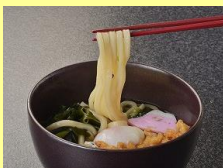

内容 日本人の心のよりどころ富士山。その不思議や恵み、歴史や自然を貴重な映像と実験、楽しいトークでご案内。思わず、人に話したくなるような驚きの事実満載の2時間をゆったりお過ごしく下さい。

料金 1,050円
*昼食付きの場合は 1700

対象 大人の方向け

ご予約 前日までにどちらかにお電話で！定員20名様まで。

昼食付プログラムは大変お得になっております。プログラム後の昼食が選べるのも魅力です。

温かいうどん or そば